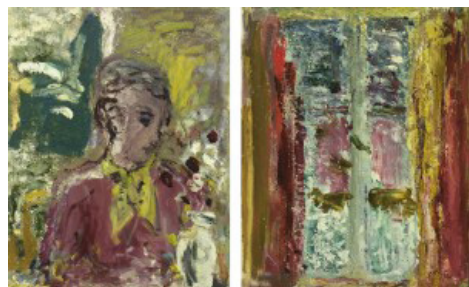

## Glimtar ur JLKs konstsamling

**Onsdagen den 20 januari-  
17 februari Jamtlis entréhall.**

Jämtlands läns konstförening visar konst av Bengt Hamrén i Jamtlis entréhall.

**Konstpaus 1**, kl 12.00, minivisning av utvalda verk av Bengt Hamrén (15 minuter). Kombineras gärna med sopp-lunch på Jamtlis Kafé.